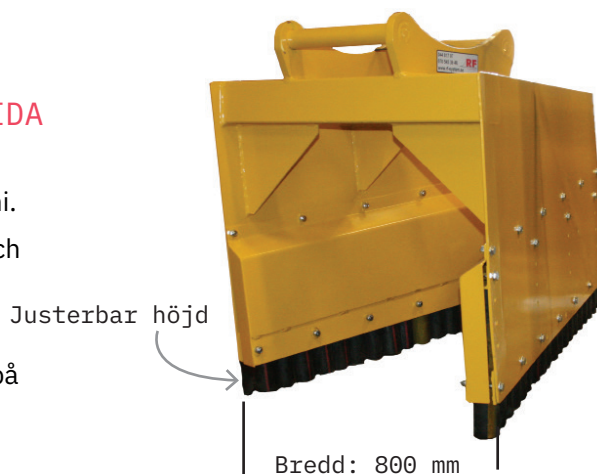

AVP

Avjämningsplog

DET BÄSTA REDSKAPET FÖR ATT SAMLA OCH SPRIDA
UT GRUS OCH BALLAST

Justerbar höjd på skäret som är tillverkat i höghållfast ballastgummi.

Avjämningsplogen är lätt att använda, har en robust konstruktion och utbytbar skär av ballastgummi. Flera olika fästen möjliga.

- Enkel att använda: Fyll Avjämningsplogen med ballast och dra ut på spåret.
- För olika typer av löst material som grus, ballast etc.
- Robust konstruktion utan utskjutande delar.

PRODUKT	ARTIKELNUMMER	FÄSTE	VIKT (kg)	BREDD (mm)
AVP	178-00107-000-01 178-00109-000-01 178-00111-000-01	S45 S50 S60	170	800