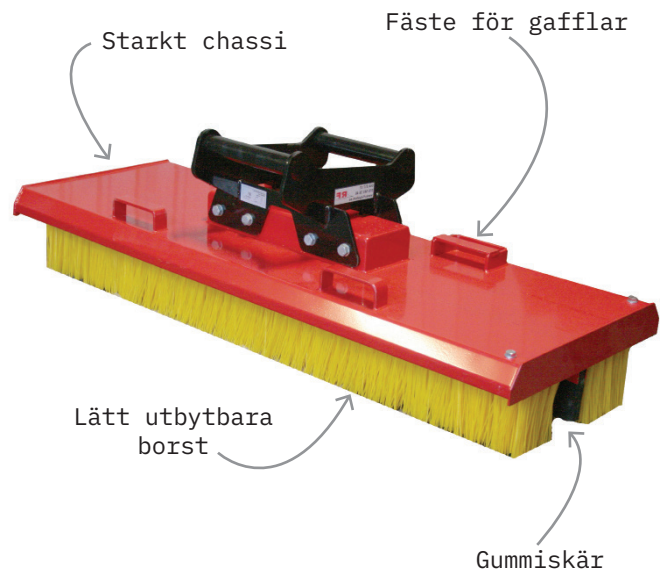

BST Sopborste

IBLAND ÄR DET ENKLA OCH PRISVÄRDA OCKSÅ DET RÄTTA

En mycket tålig men enkel och prisvärd sopborste som är lätt att anbringa på olika maskiner.

Perfekt för avjämning av schaktmassor, matjord, ballast m.m. Borsten ger en mycket tillfredsställande sopning på hårda ytor såväl som mjuka och ojämna.

Utrustad med gummiskär som spar borst och ger ett bättre resultat vid sopning av kletiga massor.

Gummiskäret gör att det är lättare att få massorna med sig vid sopning och då massor utjämnas.

- Enkel och prisvärd.
- Lätt att anbringa på olika maskiner.
- Avjämning av schaktmassor, matjord, ballast mm.
- En mycket tillfredsställande sopning av schaktmassor, skräp, vatten, snö mm.
- Gummiskär spar borst och ger ett bättre resultat vid sopning av kletiga massor.
- Fäste för pallgafflar.

TILLBEHÖR:

Maskinfäste AGS SKB, Ringfäste för gripkasset.

PRODUKT	ARTIKELNUMMER	BREDD (mm)	VIKT (kg)
BST 16	210-16214-184-00	1600	170
BST 20	210-20214-184-00	2000	230
BST 30	210-30214-184-00	3000	380
GUMMISKÄR BST	Ingår på alla BST Sopborste		