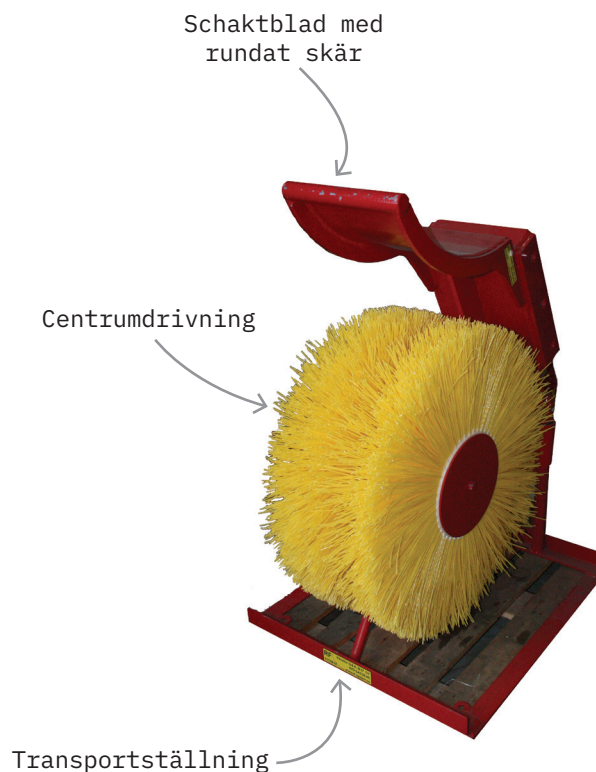

KST

Sopborste för kabelschakt

FÖR SNÖ, IS OCH KABELSCHAKT MED BREDD
FRÅN 300 MM UPP TILL 1500 MM

Sopborsten är tätpackad med borstringar och mycket effektiv med schaktblad.

Använd KST t. ex. när kablar ska friläggas. Drivning i centrum gör att det är lätt att komma åt i trånga utrymmen eller intill husväggar mm.

- Tätpackad med borstringar
- Bredder från 300 mm till 1500 mm
- Schaktblad
- Borstringar på 915 mm i diameter

TILLBEHÖR:

Maskinfäste AGS

PRODUKT	ARTIKELNUMMER	BREDD från (mm)	DIAMETER (mm)	FÄSTE	MOTOR (ccm)	FLÖDE (l/min)
KST 08	130-08107-000-04 130-08109-000-04 130-08111-000-04	300	915	S45 S50 S60	250	55-75